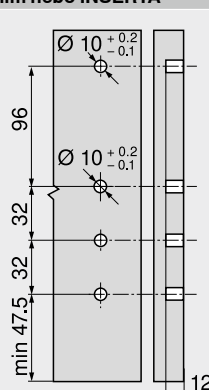

Čelní výsuv – reling – D – bočnice K

Webcode  
DQC6YM

Plánování

Potřebný prostor v korpusu

Konstrukční rozměry – čelo – montáž vruty

FA Přesah čela

Vyvrátání otvorů – čelo – montáž čela lisováním nebo INSERTA

Konstrukční rozměry – zadní stěna

Pozice otvorů – korpusové lišty

Jmenovitá délka NL (mm)

Světlá hloubka korpusu LT min. = jmenovitá délka NL + 3 mm  
\* Skupina otvorů pouze u 578.4501M (30 kg)

Přířez – síla dřevotřísky 16 mm

<b>2</b>	<b>Sada bočnic</b>	
	<b>Výška bočnice (mm)</b>	115.6
<b>Jmenovitá délka NL (mm)</b>	<b>Barva</b>	
	SW   R9006	
270	378K2702SA	
300	378K3002SA	
350	378K3502SA	
400	378K4002SA	
450	378K4502SA	
500	378K5002SA	
550	378K5502SA	
600	378K6002SA	
650	378K6502SA	

Pozice otvorů – korpusové lišty

Jmenovitá délka NL (mm)

Světlá hloubka korpusu LT min. = jmenovitá délka NL + 3 mm  
\* Skupina otvorů pouze u 578.4501M (30 kg)

Přířez – síla dřevotřísky 16 mm

KB Šířka korpusu  
LW Světlá šířka korpusu  
NL Jmenovitá délka