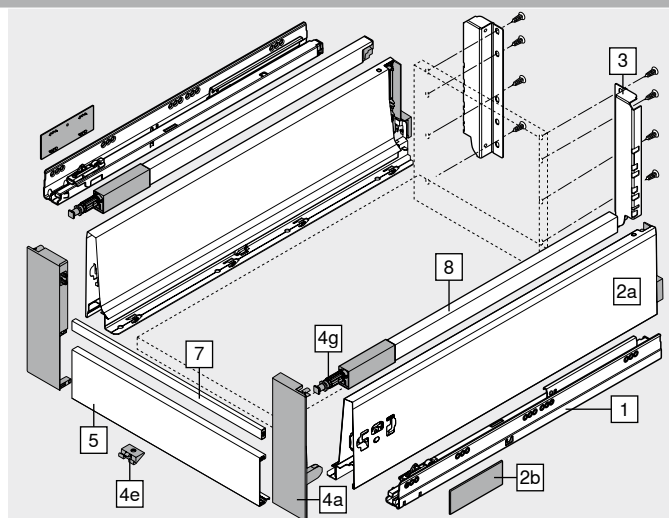

8	Podélný reling vlevo/vpravo	
	Materiál	Ocel
Jmenovitá délka NL (mm)	Barva	
	SW | R9006	
270	ZRG.207RSIC	
300	ZRG.237RSIC	
350	ZRG.287RSIC	
400	ZRG.337RSIC	
450	ZRG.387RSIC	
500	ZRG.437RSIC	
550	ZRG.487RSIC	
600	ZRG.537RSIC	
650	ZRG.587RSIC	

Barva	Barva
SW Hedvábně bílá	WGR Bílošedá
R9006 RAL 9006 šedá (světlý hliník)