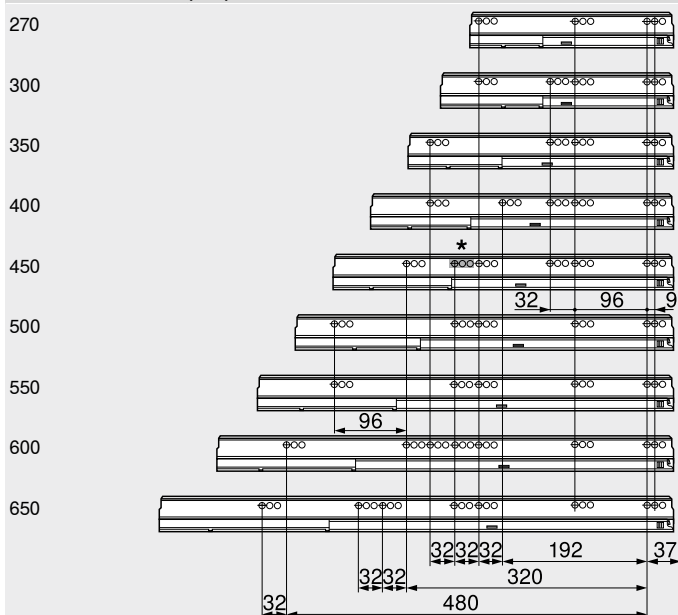

## Informace k objednávce

<b>1</b>	<b>Korpusové lišty vlevo/vpravo</b>		
	<b>Provedení</b>	BLUMOTION	
<b>Jmenovitá délka NL (mm)</b>	<b>Dynamická nosnost (kg)</b>	30	65
270		578.2701M	
300		578.3001M	
350		578.3501M	
400		578.4001M	
450		578.4501M	576.4501M
500		578.5001M	576.5001M
550		578.5501M	576.5501M
600		578.6001M	576.6001M
650		578.6501M	576.6501M
<b>2</b>	<b>Sada bočnice</b>		
	<b>Výška bočnice (mm)</b>	115.6	
<b>Jmenovitá délka NL (mm)</b>	<b>Barva</b>	SW   R9006	
270		378K2702SA	
300		378K3002SA	
350		378K3502SA	
400		378K4002SA	
450		378K4502SA	
500		378K5002SA	
550		378K5502SA	
600		378K6002SA	
650		378K6502SA	
<b>Složení:</b>			
2a	1 x Bočnice vlevo/vpravo		
2b	2 x Krytky, s raženým logem Blum, od 1000 ks s individuálním potiskem		
2c	2 x Stabilizační kolík		
<b>3</b>	<b>Držák dřevěné zadní stěny vlevo/vpravo</b>		
	<b>Barva</b>	<b>Materiál</b>	<b>Č. artiklu</b>
	SW   R9006	Ocel	Z30D000SL
<b>4</b>	<b>Čelní kování</b>		
	<b>Způsob instalace</b>		<b>Č. artiklu</b>
	Zalisování	2 x	ZSF.36A2
	INSERTA	2 x	ZSF.39A2
	Vruty	2 x	ZSF.35A2

Konstrukční rozměry – zadní stěna

Pozice otvorů – korpusové lišty

Jmenovitá délka NL (mm)

Světlá hloubka korpusu LT min. = jmenovitá délka NL + 3 mm  
\* Skupina otvorů pouze u 578.4501M (30 kg)

Přířez – síla dřevotřísky 16 mm