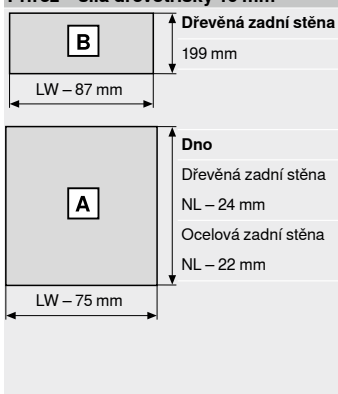

## Potřebný prostor

NL Jmenovitá délka

Konstrukční rozměry – zadní stěna

Pozice otvorů – korpusové lišty

Jmenovitá délka NL (mm)

Světlá hloubka korpusu LT min. = jmenovitá délka NL + 3 mm  
\* Skupina otvorů pouze u 578.4501M (30 kg)

Přířez – síla dřevotřísky 16 mm

Pozice otvorů – korpusové lišty

Jmenovitá délka NL (mm)

Světlá hloubka korpusu LT min. = jmenovitá délka NL + 3 mm  
\* Skupina otvorů pouze u 578.4501M (30 kg)

Přířez – síla dřevotřísky 16 mm

KB Šířka korpusu  
LW Světlá šířka korpusu  
NL Jmenovitá délka