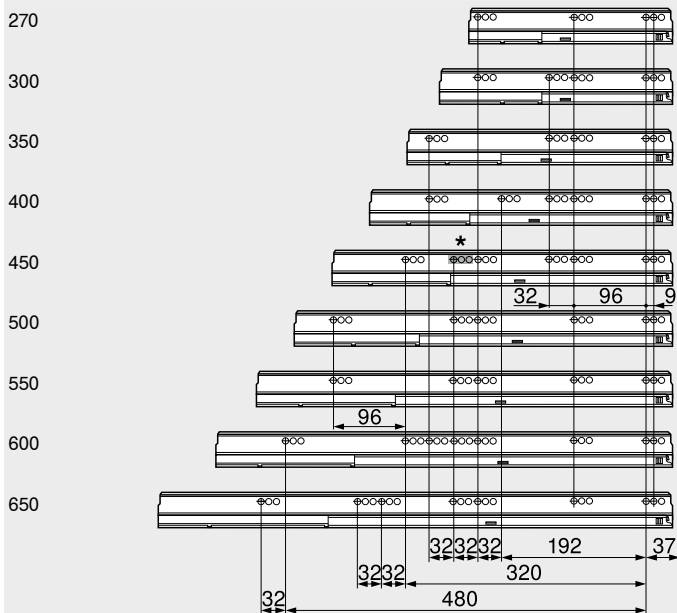

<b>7</b>	<b>Příčný reling</b>		
	<b>Barva</b>	<b>Délka (mm)</b>	<b>Č. artiklu</b>
	SW   R9006	1046	ZRG.1046Z
<b>Přířez</b>	Světlá šířka korpusu LW – 122 mm		

<b>8</b>	<b>Podélný reling vlevo/vpravo</b>	
	<b>Materiál</b>	Ocel
<b>Jmenovitá délka NL (mm)</b>	<b>Barva</b>	
	SW   R9006	
270	ZRG.207RSIC	
300	ZRG.237RSIC	
350	ZRG.287RSIC	
400	ZRG.337RSIC	
450	ZRG.387RSIC	
500	ZRG.437RSIC	
550	ZRG.487RSIC	
600	ZRG.537RSIC	
650	ZRG.587RSIC	

<b>Barva</b>	<b>Barva</b>
SW Hedvábně bílá	WGR Bílošedá
R9006 RAL 9006 šedá (světlý hliník)	

Vnitřní výsuv – reling – D – bočnice K

Webcode  
DQCBVY

Plánování

Potřebný prostor v korpusu

Konstrukční rozměry – zadní stěna

Pozice otvorů – korpusové lišty

Jmenovitá délka NL (mm)

Světlá hloubka korpusu LT min. = jmenovitá délka NL + 3 mm  
\* Skupina otvorů pouze u 578.4501M (30 kg)

Přířez – síla dřevotřísky 16 mm

KB Šířka korpusu  
LW Světlá šířka korpusu  
NL Jmenovitá délka