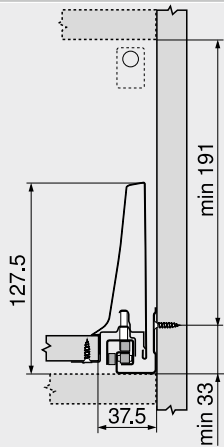

Vnitřní výsuv – reling – D – bočnice K

Webcode
DQCBVY

Plánování

Potřebný prostor v korpusu