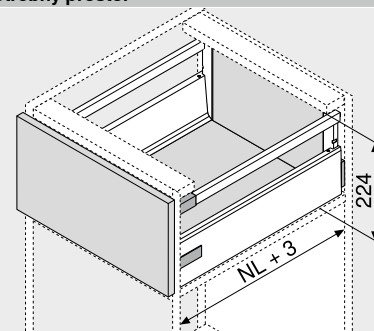

## Potřebný prostor

NL Jmenovitá délka

## Informace k objednávce

<b>1</b>	<b>Korpusové lišty vlevo/vpravo</b>		
	<b>Provedení</b>	BLUMOTION	
<b>Jmenovitá délka NL (mm)</b>	<b>Dynamická nosnost (kg)</b>	30	65
270		578.2701M	
300		578.3001M	
350		578.3501M	
400		578.4001M	
450		578.4501M	576.4501M
500		578.5001M	576.5001M
550		578.5501M	576.5501M
600		578.6001M	576.6001M
650		578.6501M	576.6501M
<b>2</b>	<b>Sada bočnice</b>		
	<b>Výška bočnice (mm)</b>	115.6	
<b>Jmenovitá délka NL (mm)</b>	<b>Barva</b>	SW   R9006	
270		378K2702SA	
300		378K3002SA	
350		378K3502SA	
400		378K4002SA	
450		378K4502SA	
500		378K5002SA	
550		378K5502SA	
600		378K6002SA	
650		378K6502SA	
<b>Složení:</b>			
2a	1 x Bočnice vlevo/vpravo		
2b	2 x Krytky, s raženým logem Blum, od 1000 ks s individuálním potiskem		
2c	2 x Stabilizační kolík		
<b>3</b>	<b>Držák dřevěné zadní stěny vlevo/vpravo</b>		
	<b>Barva</b>	<b>Materiál</b>	<b>Č. artiklu</b>
	SW   R9006	Ocel	Z30D000SL
<b>4</b>	<b>Čelní kování</b>		
	<b>Způsob instalace</b>		<b>Č. artiklu</b>
	Zalisování	2 x	ZSF.36A2
	INSERTA	2 x	ZSF.39A2
	Vruty	2 x	ZSF.35A2