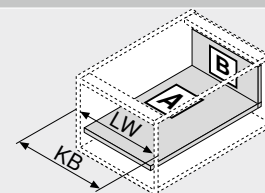

Čelní výsuv – reling – D – bočnice K

Webcode  
DQC6YM

Plánování

Potřebný prostor v korpusu

Konstrukční rozměry – čelo – montáž vruty

FA Přesah čela

Vyvrátání otvorů – čelo – montáž čela lisováním nebo INSERTA

Konstrukční rozměry – zadní stěna

Pozice otvorů – korpusové lišty

Jmenovitá délka NL (mm)

Světlá hloubka korpusu LT min. = jmenovitá délka NL + 3 mm  
\* Skupina otvorů pouze u 578.4501M (30 kg)

Přířez – síla dřevotřísky 16 mm