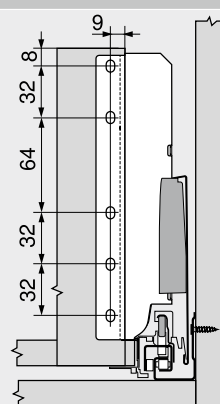

## Informace k objednávce

<b>1</b>	<b>Korpusové lišty vlevo/vpravo</b>		
	<b>Provedení</b>	BLUMOTION	
<b>Jmenovitá délka NL (mm)</b>	<b>Dynamická nosnost (kg)</b>	30	65
270		578.2701M	
300		578.3001M	
350		578.3501M	
400		578.4001M	
450		578.4501M	576.4501M
500		578.5001M	576.5001M
550		578.5501M	576.5501M
600		578.6001M	576.6001M
650		578.6501M	576.6501M
<b>2</b>	<b>Sada bočnice</b>		
	<b>Výška bočnice (mm)</b>	115.6	
<b>Jmenovitá délka NL (mm)</b>	<b>Barva</b>	SW   R9006	
270		378K2702SA	
300		378K3002SA	
350		378K3502SA	
400		378K4002SA	
450		378K4502SA	
500		378K5002SA	
550		378K5502SA	
600		378K6002SA	
650		378K6502SA	
<b>Složení:</b>			
2a	1 x Bočnice vlevo/vpravo		
2b	2 x Krytky, s raženým logem Blum, od 1000 ks s individuálním potiskem		
2c	2 x Stabilizační kolík		
<b>3</b>	<b>Držák dřevěné zadní stěny vlevo/vpravo</b>		
	<b>Barva</b>	<b>Materiál</b>	<b>Č. artiklu</b>
	SW   R9006	Ocel	Z30D000SL
<b>4</b>	<b>Čelní kování</b>		
	<b>Způsob instalace</b>		<b>Č. artiklu</b>
	Zalisování	2 x	ZSF.36A2
	INSERTA	2 x	ZSF.39A2
	Vruty	2 x	ZSF.35A2

Čelní výsuv – reling – D – bočnice K

Webcode  
DQC6YM

Plánování

Potřebný prostor v korpusu

Konstrukční rozměry – čelo – montáž vruty

FA Přesah čela

Vyvrátání otvorů – čelo – montáž čela lisováním nebo INSERTA

Konstrukční rozměry – zadní stěna

Pozice otvorů – korpusové lišty

Jmenovitá délka NL (mm)

Světlá hloubka korpusu LT min. = jmenovitá délka NL + 3 mm  
\* Skupina otvorů pouze u 578.4501M (30 kg)

Přířez – síla dřevotřísky 16 mm