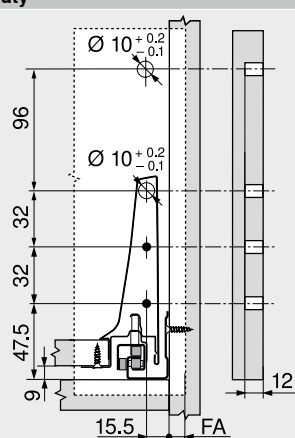

## Potřebný prostor

NL Jmenovitá délka

Čelní výsuv – reling – D – bočnice K

Webcode  
DQC6YM

Plánování

Potřebný prostor v korpusu

Konstrukční rozměry – čelo – montáž vruty

FA Přesah čela

Vyvrátání otvorů – čelo – montáž čela lisováním nebo INSERTA

Konstrukční rozměry – zadní stěna

Pozice otvorů – korpusové lišty

Jmenovitá délka NL (mm)

Světlá hloubka korpusu LT min. = jmenovitá délka NL + 3 mm  
\* Skupina otvorů pouze u 578.4501M (30 kg)

Přířez – síla dřevotřísky 16 mm

Pozice otvorů – korpusové lišty

Jmenovitá délka NL (mm)

Světlá hloubka korpusu LT min. = jmenovitá délka NL + 3 mm  
\* Skupina otvorů pouze u 578.4501M (30 kg)

Přířez – síla dřevotřísky 16 mm

KB Šířka korpusu  
LW Světlá šířka korpusu  
NL Jmenovitá délka