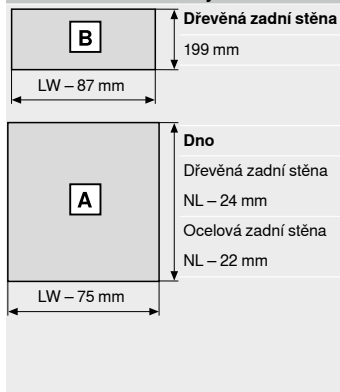

<b>7</b>	<b>Příčný reling</b>		
	<b>Barva</b>	<b>Délka (mm)</b>	<b>Č. artiklu</b>
	SW   R9006	1046	ZRG.1046Z
<b>Přířez</b>	Světlá šířka korpusu LW – 122 mm		

<b>8</b>	<b>Podélný reling vlevo/vpravo</b>	
	<b>Materiál</b>	Ocel
<b>Jmenovitá délka NL (mm)</b>	<b>Barva</b>	
	SW   R9006	
270	ZRG.207RSIC	
300	ZRG.237RSIC	
350	ZRG.287RSIC	
400	ZRG.337RSIC	
450	ZRG.387RSIC	
500	ZRG.437RSIC	
550	ZRG.487RSIC	
600	ZRG.537RSIC	
650	ZRG.587RSIC	

<b>Barva</b>	<b>Barva</b>
SW Hedvábně bílá	WGR Bílošedá
R9006 RAL 9006 šedá (světlý hliník)	

Vnitřní výsuv – reling – D – bočnice K

Webcode  
DQCBVY

Plánování

Potřebný prostor v korpusu

Konstrukční rozměry – zadní stěna

Pozice otvorů – korpusové lišty

Jmenovitá délka NL (mm)

Světlá hloubka korpusu LT min. = jmenovitá délka NL + 3 mm  
\* Skupina otvorů pouze u 578.4501M (30 kg)

Přířez – síla dřevotřísky 16 mm

KB Šířka korpusu  
LW Světlá šířka korpusu  
NL Jmenovitá délka