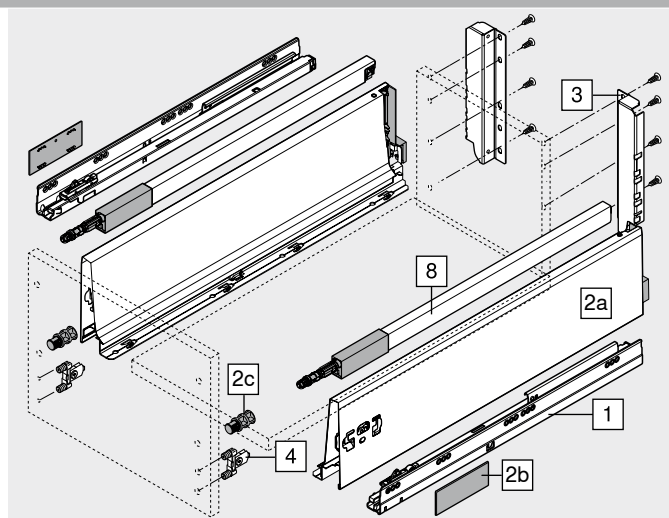

## Čelní výsuv – reling – D – bočnice K

Webcode

DQC6YM

- S jednoduchým relingem
- Plný výsuv se skrytým vedením – pro lehký chod, po celou dobu životnosti nábytku
- Montáž čela bez nářadí
- Nastavení čela ve třech směrech
- S integrovaným tlumením **BLUMOTION** pro měkké a tiché zavírání, možnost kombinování se **SERVO-DRIVE**
- Nebo **TIP-ON BLUMOTION** pro bezúchytkový nábytek, avšak i pro nábytek se zvýrazňujícími prvky úchytek

## Potřebný prostor

NL Jmenovitá délka

## Informace k objednávce

<b>1</b>	<b>Korpusové lišty vlevo/vpravo</b>		
	<b>Provedení</b>	BLUMOTION	
<b>Jmenovitá délka NL (mm)</b>	<b>Dynamická nosnost (kg)</b>	30	65
270		578.2701M	
300		578.3001M	
350		578.3501M	
400		578.4001M	
450		578.4501M	576.4501M
500		578.5001M	576.5001M
550		578.5501M	576.5501M
600		578.6001M	576.6001M
650		578.6501M	576.6501M
<b>2</b>	<b>Sada bočnice</b>		
	<b>Výška bočnice (mm)</b>	115.6	
<b>Jmenovitá délka NL (mm)</b>	<b>Barva</b>	SW   R9006	
270		378K2702SA	
300		378K3002SA	
350		378K3502SA	
400		378K4002SA	
450		378K4502SA	
500		378K5002SA	
550		378K5502SA	
600		378K6002SA	
650		378K6502SA	
<b>Složení:</b>			
2a	1 x Bočnice vlevo/vpravo		
2b	2 x Krytky, s raženým logem Blum, od 1000 ks s individuálním potiskem		
2c	2 x Stabilizační kolík		
<b>3</b>	<b>Držák dřevěné zadní stěny vlevo/vpravo</b>		
	<b>Barva</b>	<b>Materiál</b>	<b>Č. artiklu</b>
	SW   R9006	Ocel	Z30D000SL
<b>4</b>	<b>Čelní kování</b>		
	<b>Způsob instalace</b>		<b>Č. artiklu</b>
	Zalisování	2 x	ZSF.36A2
	INSERTA	2 x	ZSF.39A2
	Vruty	2 x	ZSF.35A2