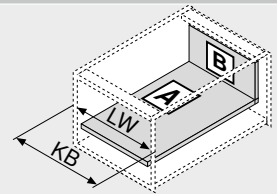

<b>Barva</b>	<b>Barva</b>
SW Hedvábně bílá	WGR Bílošedá
R9006 RAL 9006 šedá (světlý hliník)	

Vnitřní výsuv – reling – D – bočnice K

Webcode  
DQCBVY

Plánování

Potřebný prostor v korpusu

Konstrukční rozměry – zadní stěna

Pozice otvorů – korpusové lišty

Jmenovitá délka NL (mm)

Světlá hloubka korpusu LT min. = jmenovitá délka NL + 3 mm  
\* Skupina otvorů pouze u 578.4501M (30 kg)

Přířez – síla dřevotřísky 16 mm

KB Šířka korpusu  
LW Světlá šířka korpusu  
NL Jmenovitá délka