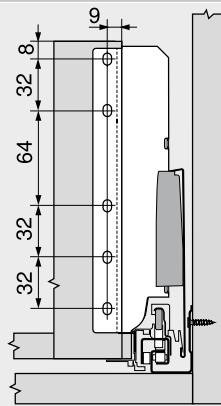

## Složení:

- 4a 1 x Upevnění čela vlevo/vpravo  
 4e 1 x Podpěra dna – Z31A0008  
 4g 2 x Hlava relingu – ZRG.000R5F

<b>5</b>	<b>Přední díl bez drážky</b>		
	<b>Barva</b>	<b>Délka (mm)</b>	<b>Č. artiklu</b>
	SW   R9006	1036	Z31L1036A
<b>Přířez</b>	Světlá šířka korpusu LW – 132 mm		

<b>7</b>	<b>Příčný reling</b>		
	<b>Barva</b>	<b>Délka (mm)</b>	<b>Č. artiklu</b>
	SW   R9006	1046	ZRG.1046Z
<b>Přířez</b>	Světlá šířka korpusu LW – 122 mm		

<b>8</b>	<b>Podélný reling vlevo/vpravo</b>	
	<b>Materiál</b>	Ocel
<b>Jmenovitá délka NL (mm)</b>	<b>Barva</b>	
	SW   R9006	
270	ZRG.207RSIC	
300	ZRG.237RSIC	
350	ZRG.287RSIC	
400	ZRG.337RSIC	
450	ZRG.387RSIC	
500	ZRG.437RSIC	
550	ZRG.487RSIC	
600	ZRG.537RSIC	
650	ZRG.587RSIC	

<b>Barva</b>	<b>Barva</b>
SW Hedvábně bílá	WGR Bílošedá
R9006 RAL 9006 šedá (světlý hliník)	

Vnitřní výsuv – reling – D – bočnice K

Webcode  
DQCBVY

Plánování

Potřebný prostor v korpusu

Konstrukční rozměry – zadní stěna

Pozice otvorů – korpusové lišty

Jmenovitá délka NL (mm)

Světlá hloubka korpusu LT min. = jmenovitá délka NL + 3 mm  
\* Skupina otvorů pouze u 578.4501M (30 kg)

Přířez – síla dřevotřísky 16 mm

KB Šířka korpusu  
LW Světlá šířka korpusu  
NL Jmenovitá délka