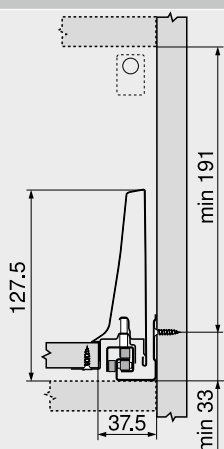

Čelní výsuv – reling – D – bočnice K

Webcode
DQC6YM

Plánování

Potřebný prostor v korpusu