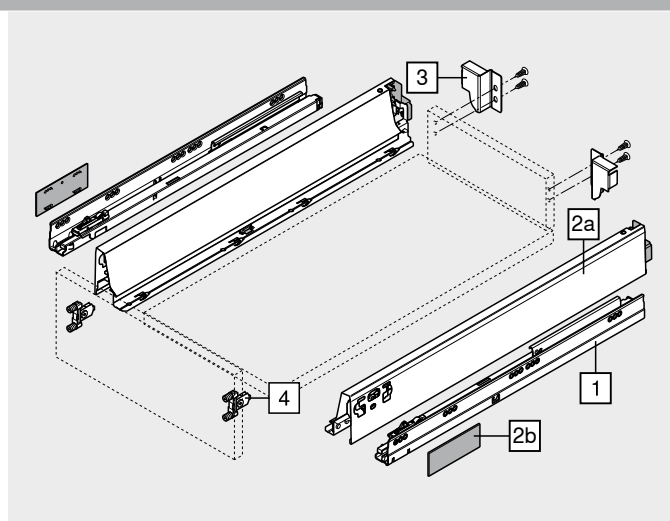

Zásuvka – N

- Plný výsuv se skrytým vedením – pro lehký chod, po celou dobu životnosti nábytku
- Montáž čela bez náradí
- Nastavení čela ve dvou směrech
- S integrovaným tlumením **BLUMOTION** pro měkké a tiché zavírání, možnost kombinování se **SERVO-DRIVE**
- Nebo **TIP-ON BLUMOTION** pro bezúchytkový nábytek, avšak i pro nábytek se zvýrazňujícími prvky úchytek

Webcode

DQC21A

Potřebný prostor

NL Jmenovitá délka

Informace k objednávce

1		Korpusové lišty vlevo/vpravo
	Provedení	BLUMOTION
	Jmenovitá délka NL (mm)	Dynamická nosnost (kg)
	400	578.4001M
	450	578.4501M
	500	578.5001M
	550	578.5501M

2		Sada bočnic
	Výška bočnice (mm)	68.5
	Jmenovitá délka NL (mm)	Barva
	400	SW | R9006
	450	378N4002SA
	450	378N4502SA
	500	378N5002SA
	550	378N5502SA

Složení:

1. 2a 1 x Bočnice vlevo/vpravo
   2b 2 x Krytky, s raženým logem Blum, od 1000 ks s individuálním potiskem

3		Držák dřevěné zadní stěny vlevo/vpravo	
	Barva	Materiál	Č. artiklu
	SW | R9006	Ocel	Z30N000S.04

4		Čelní kování
	Způsob instalace	Č. artiklu
	Zalisování	2 x ZSF.36A2
	INSERTA	2 x ZSF.39A2
	Vrutky	2 x ZSF.35A2

Barva	Barva
SW Hedvábně bílá	R9006 RAL 9006 šedá (světlý hliník)