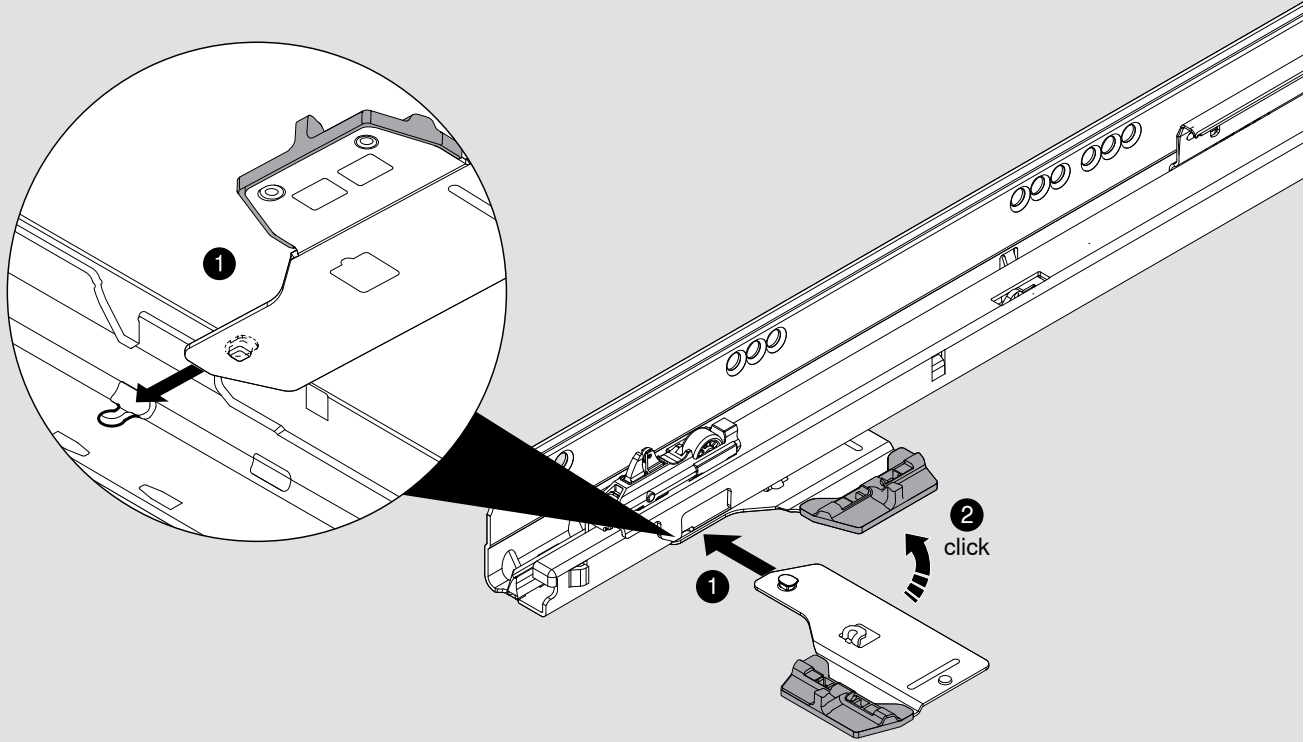

# TIP-ON BLUMOTION TANDEMBOX

**i** LW 238 – 286 mm

LW ≥ 287 mm

TIP-ON BLUMOTION  
TANDEMBOX

1

2