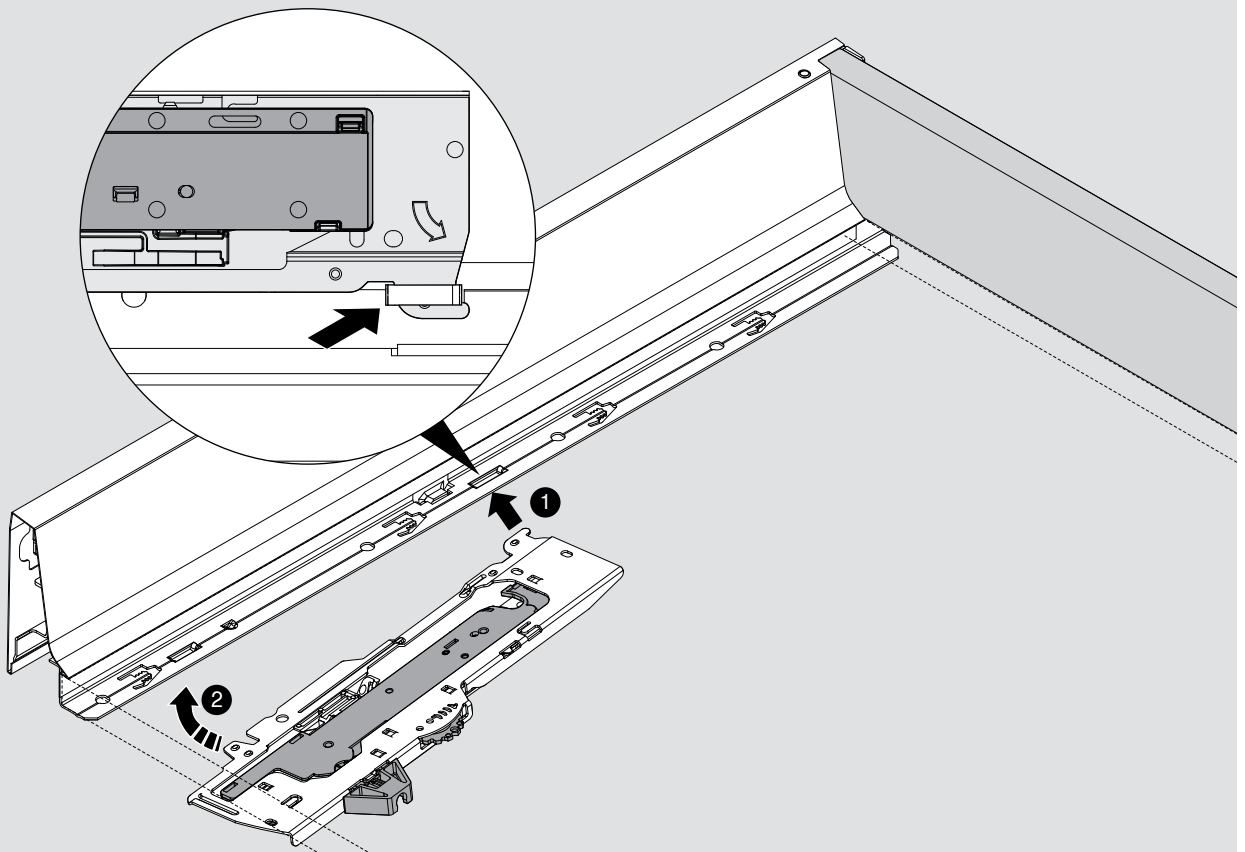

# TIP-ON BLUMOTION TANDEMBOX

**i** LW 238 – 286 mm

LW ≥ 287 mm

TIP-ON BLUMOTION  
TANDEMBOX

1

2