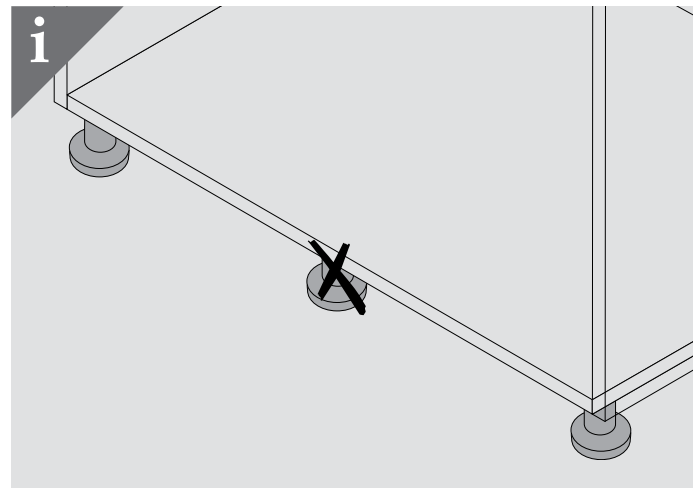

# TIP-ON BLUMOTION TANDEMBOX

**i** LW 238 – 286 mm

LW ≥ 287 mm

TIP-ON BLUMOTION  
TANDEMBOX

1

2