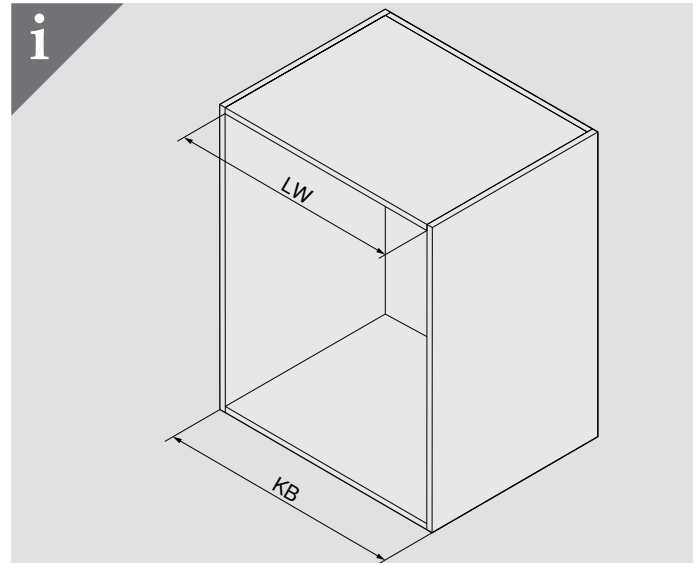

# TIP-ON BLUMOTION TANDEMBOX

**i** LW 238 – 286 mm

LW ≥ 287 mm

TIP-ON BLUMOTION  
TANDEMBOX

1

2