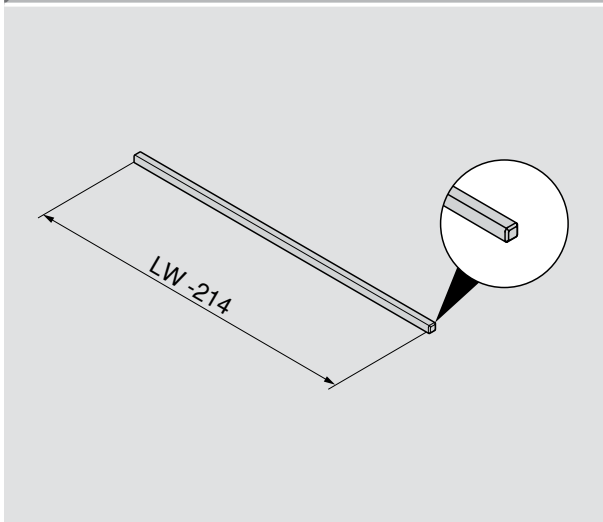

# TIP-ON BLUMOTION TANDEMBOX

**i** LW 238 – 286 mm

LW ≥ 287 mm

TIP-ON BLUMOTION  
TANDEMBOX

1

2