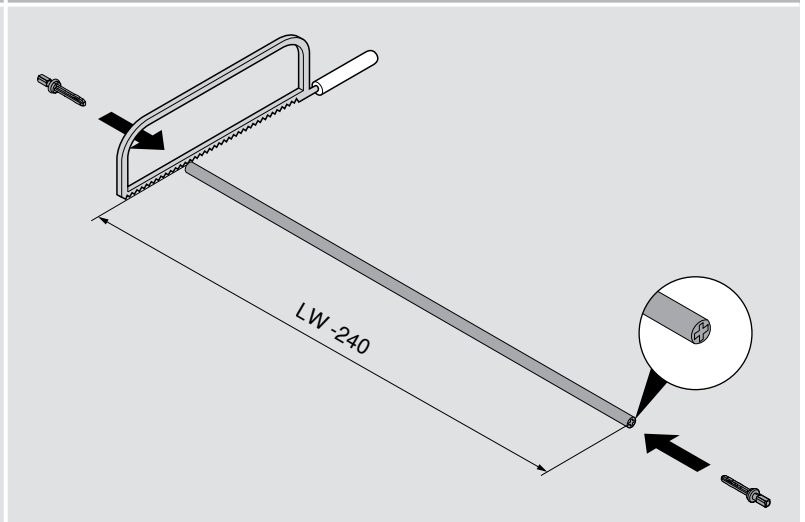

# TIP-ON BLUMOTION TANDEMBOX

**i** LW 238 – 286 mm

LW ≥ 287 mm

TIP-ON BLUMOTION  
TANDEMBOX

1

2