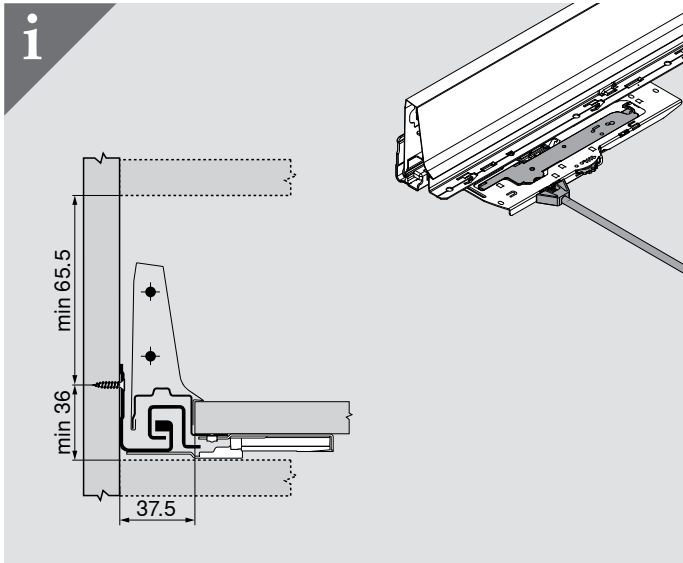

# TIP-ON BLUMOTION TANDEMBOX

**i** LW 238 – 286 mm

LW ≥ 287 mm

TIP-ON BLUMOTION  
TANDEMBOX

1

2