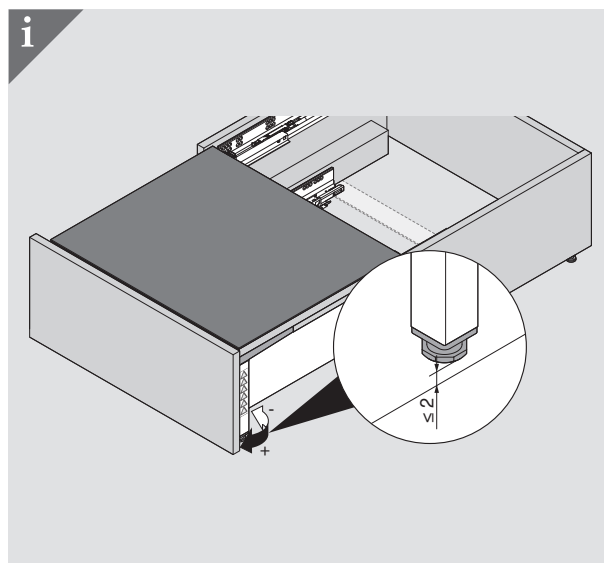

	X
LEGRABOX	53 mm
MERIVOBX	51 mm
TANDEMBOX	51 mm
MOVENTO	53 mm
TANDEM	53 mm

- SERVO-DRIVE**  
by Blum
- TIP-ON**  
by Blum
- TIP-ON BLUMOTION**  
by Blum

Julius Blum GmbH  
Furniture Fittings Mfg.  
6973 Höchst, Austria  
Tel.: +43 5578 705-0  
Fax: +43 5578 705-44  
E-mail: [info@blum.com](mailto:info@blum.com)  
[www.blum.com](http://www.blum.com)