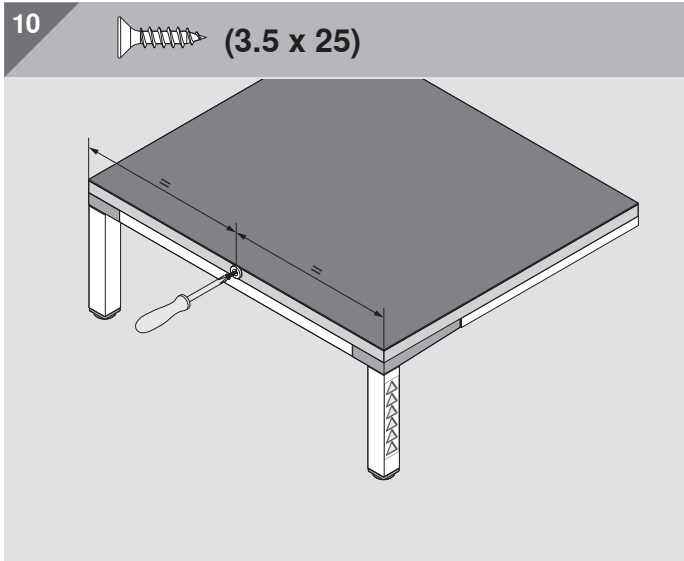

	X
LEGRABOX	53 mm
MERIVOBX	51 mm
TANDEMBOX	51 mm
MOVENTO	53 mm
TANDEM	53 mm

- SERVO-DRIVE**  
by Blum
- TIP-ON**  
by Blum
- TIP-ON BLUMOTION**  
by Blum

Julius Blum GmbH  
Furniture Fittings Mfg.  
6973 Höchst, Austria  
Tel.: +43 5578 705-0  
Fax: +43 5578 705-44  
E-mail: [info@blum.com](mailto:info@blum.com)  
[www.blum.com](http://www.blum.com)