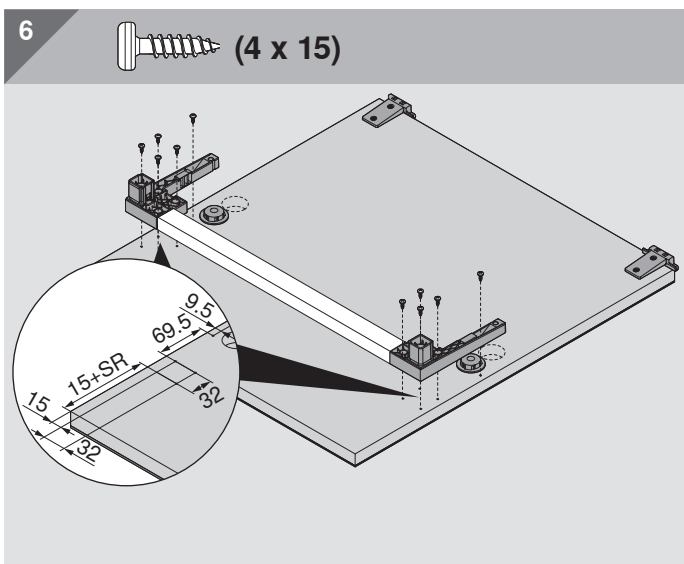

	X
LEGRABOX	53 mm
MERIVOBX	51 mm
TANDEMBOX	51 mm
MOVENTO	53 mm
TANDEM	53 mm

- SERVO-DRIVE**  
by Blum
- TIP-ON**  
by Blum
- TIP-ON BLUMOTION**  
by Blum

Julius Blum GmbH  
Furniture Fittings Mfg.  
6973 Höchst, Austria  
Tel.: +43 5578 705-0  
Fax: +43 5578 705-44  
E-mail: [info@blum.com](mailto:info@blum.com)  
[www.blum.com](http://www.blum.com)