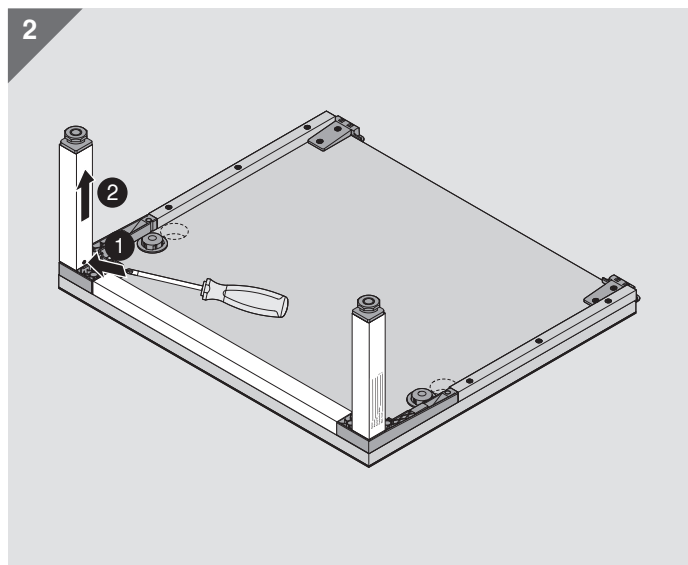

	X
LEGRABOX	53 mm
MERIVOBX	51 mm
TANDEMBOX	51 mm
MOVENTO	53 mm
TANDEM	53 mm

- SERVO-DRIVE**  
by Blum
- TIP-ON**  
by Blum
- TIP-ON BLUMOTION**  
by Blum

Julius Blum GmbH  
Furniture Fittings Mfg.  
6973 Höchst, Austria  
Tel.: +43 5578 705-0  
Fax: +43 5578 705-44  
E-mail: [info@blum.com](mailto:info@blum.com)  
[www.blum.com](http://www.blum.com)