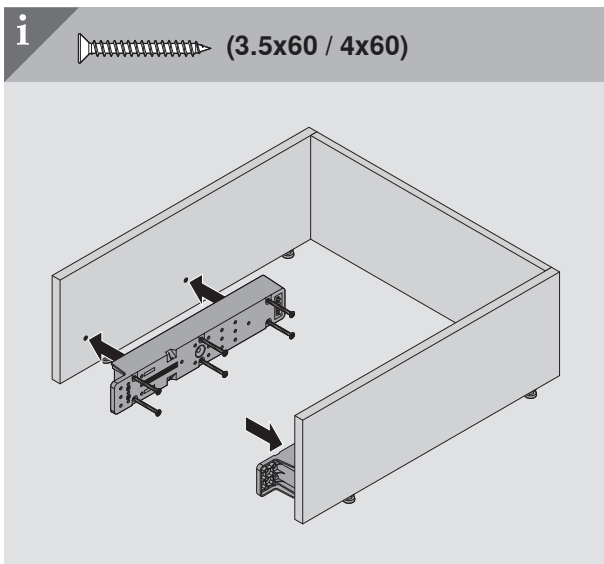

Eigenfertigung | In-house production |  
 Fabrication interne | Personalizzato |  
 Producción propia | Samodzielne  
 wykonanie | Собственное  
 изготовление | 自产

	X
LEGRABOX	50 mm
MERIVOBX	65 mm
TANDEMBOX	50 mm
MOVENTO	50 mm
TANDEM	50 mm

	X
LEGRABOX	53 mm
MERIVOBX	51 mm
TANDEMBOX	51 mm
MOVENTO	53 mm
TANDEM	53 mm

- SERVO-DRIVE**  
by Blum
- TIP-ON**  
by Blum
- TIP-ON BLUMOTION**  
by Blum

Julius Blum GmbH  
Furniture Fittings Mfg.  
6973 Höchst, Austria  
Tel.: +43 5578 705-0  
Fax: +43 5578 705-44  
E-mail: [info@blum.com](mailto:info@blum.com)  
[www.blum.com](http://www.blum.com)