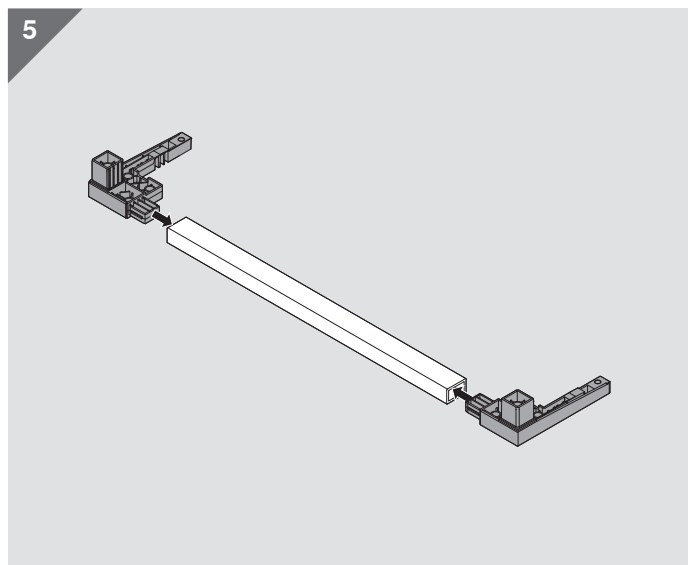

	X
LEGRABOX	53 mm
MERIVOBX	51 mm
TANDEMBOX	51 mm
MOVENTO	53 mm
TANDEM	53 mm

- SERVO-DRIVE**  
by Blum
- TIP-ON**  
by Blum
- TIP-ON BLUMOTION**  
by Blum

Julius Blum GmbH  
Furniture Fittings Mfg.  
6973 Höchst, Austria  
Tel.: +43 5578 705-0  
Fax: +43 5578 705-44  
E-mail: [info@blum.com](mailto:info@blum.com)  
[www.blum.com](http://www.blum.com)