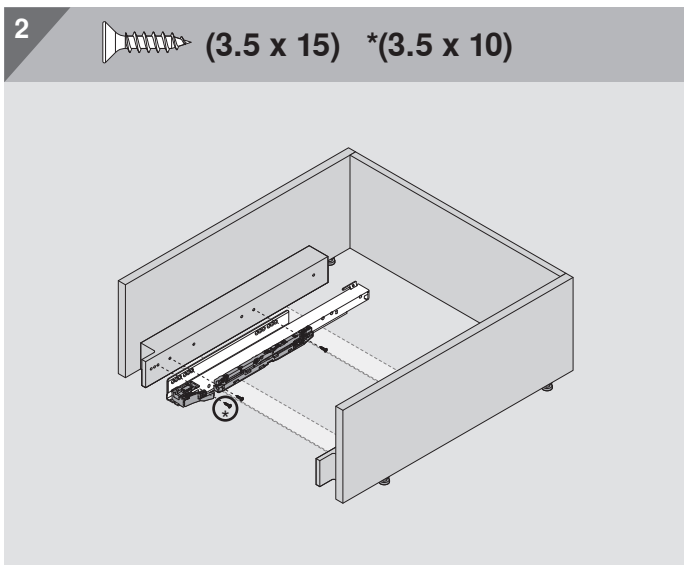

	X
LEGRABOX	53 mm
MERIVOBX	51 mm
TANDEMBOX	51 mm
MOVENTO	53 mm
TANDEM	53 mm

- SERVO-DRIVE**  
by Blum
- TIP-ON**  
by Blum
- TIP-ON BLUMOTION**  
by Blum

Julius Blum GmbH  
Furniture Fittings Mfg.  
6973 Höchst, Austria  
Tel.: +43 5578 705-0  
Fax: +43 5578 705-44  
E-mail: [info@blum.com](mailto:info@blum.com)  
[www.blum.com](http://www.blum.com)