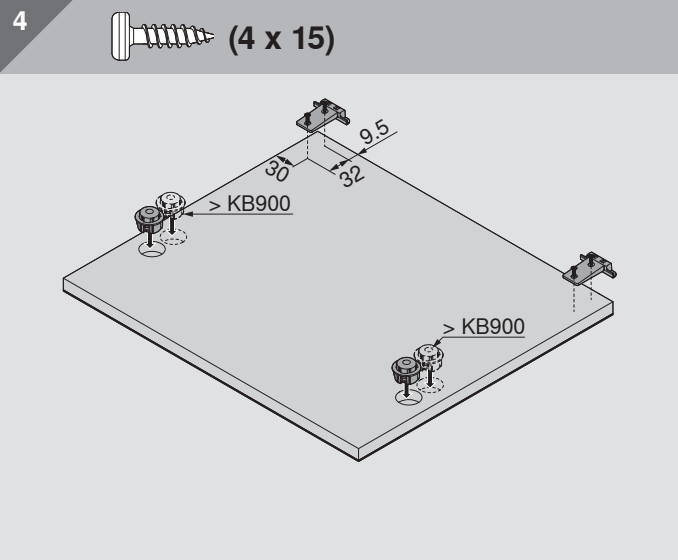

	X
LEGRABOX	53 mm
MERIVOBX	51 mm
TANDEMBOX	51 mm
MOVENTO	53 mm
TANDEM	53 mm

- SERVO-DRIVE**  
by Blum
- TIP-ON**  
by Blum
- TIP-ON BLUMOTION**  
by Blum

Julius Blum GmbH  
Furniture Fittings Mfg.  
6973 Höchst, Austria  
Tel.: +43 5578 705-0  
Fax: +43 5578 705-44  
E-mail: [info@blum.com](mailto:info@blum.com)  
[www.blum.com](http://www.blum.com)