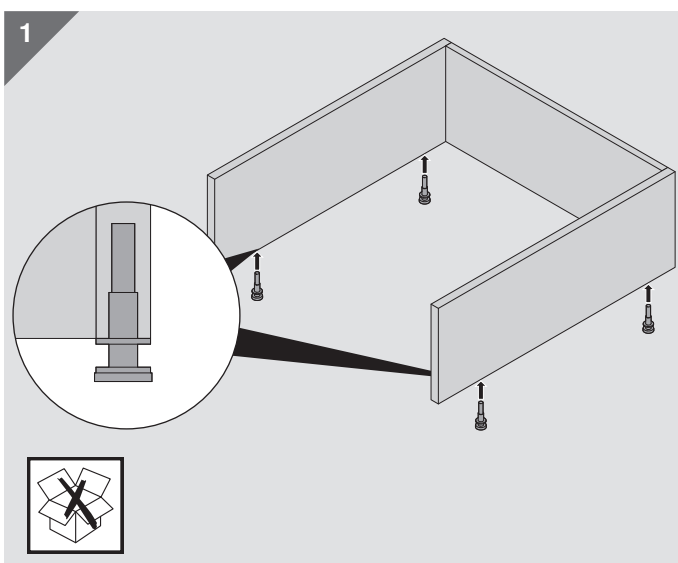

	X
LEGRABOX	53 mm
MERIVOBX	51 mm
TANDEMBOX	51 mm
MOVENTO	53 mm
TANDEM	53 mm

- SERVO-DRIVE**  
by Blum
- TIP-ON**  
by Blum
- TIP-ON BLUMOTION**  
by Blum

Julius Blum GmbH  
Furniture Fittings Mfg.  
6973 Höchst, Austria  
Tel.: +43 5578 705-0  
Fax: +43 5578 705-44  
E-mail: [info@blum.com](mailto:info@blum.com)  
[www.blum.com](http://www.blum.com)