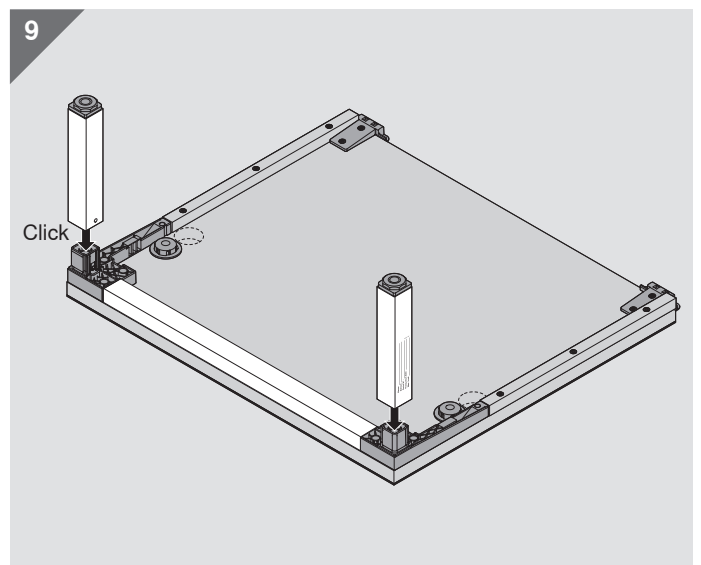

	X
LEGRABOX	53 mm
MERIVOBX	51 mm
TANDEMBOX	51 mm
MOVENTO	53 mm
TANDEM	53 mm

- SERVO-DRIVE**  
by Blum
- TIP-ON**  
by Blum
- TIP-ON BLUMOTION**  
by Blum

Julius Blum GmbH  
Furniture Fittings Mfg.  
6973 Höchst, Austria  
Tel.: +43 5578 705-0  
Fax: +43 5578 705-44  
E-mail: [info@blum.com](mailto:info@blum.com)  
[www.blum.com](http://www.blum.com)