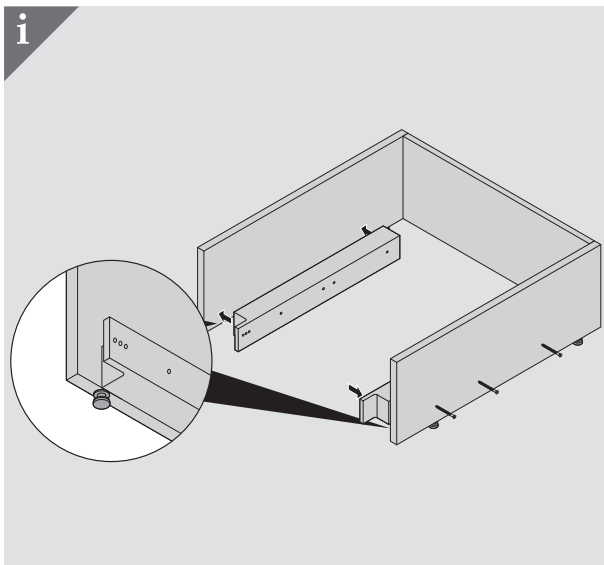

	X
LEGRABOX	53 mm
MERIVOBX	51 mm
TANDEMBOX	51 mm
MOVENTO	53 mm
TANDEM	53 mm

- SERVO-DRIVE**  
by Blum
- TIP-ON**  
by Blum
- TIP-ON BLUMOTION**  
by Blum

Julius Blum GmbH  
Furniture Fittings Mfg.  
6973 Höchst, Austria  
Tel.: +43 5578 705-0  
Fax: +43 5578 705-44  
E-mail: [info@blum.com](mailto:info@blum.com)  
[www.blum.com](http://www.blum.com)