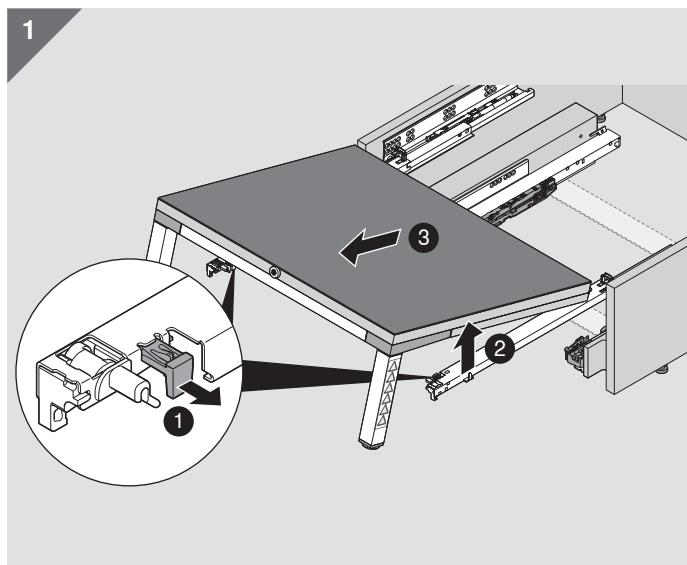

	X
LEGRABOX	53 mm
MERIVOBX	51 mm
TANDEMBOX	51 mm
MOVENTO	53 mm
TANDEM	53 mm

- SERVO-DRIVE**  
by Blum
- TIP-ON**  
by Blum
- TIP-ON BLUMOTION**  
by Blum

Julius Blum GmbH  
Furniture Fittings Mfg.  
6973 Höchst, Austria  
Tel.: +43 5578 705-0  
Fax: +43 5578 705-44  
E-mail: [info@blum.com](mailto:info@blum.com)  
[www.blum.com](http://www.blum.com)