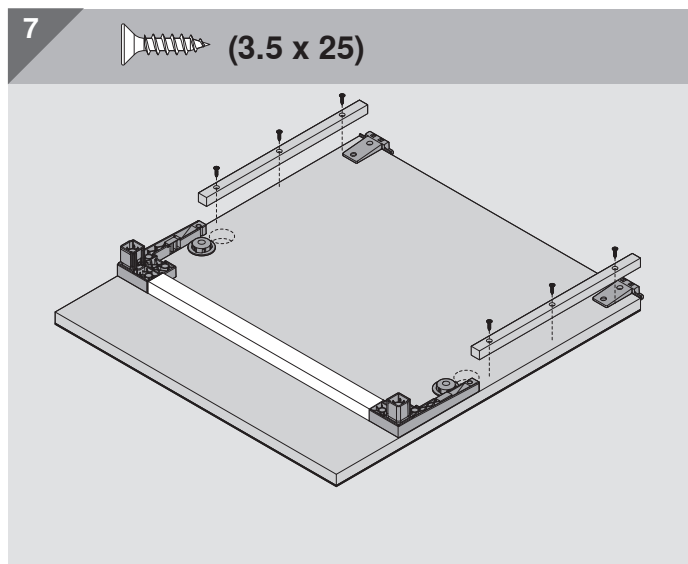

	X
LEGRABOX	53 mm
MERIVOBX	51 mm
TANDEMBOX	51 mm
MOVENTO	53 mm
TANDEM	53 mm

- SERVO-DRIVE**  
by Blum
- TIP-ON**  
by Blum
- TIP-ON BLUMOTION**  
by Blum

Julius Blum GmbH  
Furniture Fittings Mfg.  
6973 Höchst, Austria  
Tel.: +43 5578 705-0  
Fax: +43 5578 705-44  
E-mail: [info@blum.com](mailto:info@blum.com)  
[www.blum.com](http://www.blum.com)