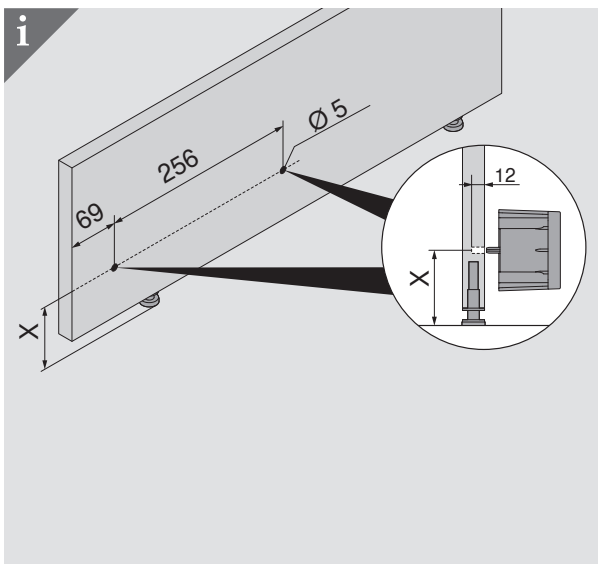

	X
LEGRABOX	53 mm
MERIVOBX	51 mm
TANDEMBOX	51 mm
MOVENTO	53 mm
TANDEM	53 mm

- SERVO-DRIVE**  
by Blum
- TIP-ON**  
by Blum
- TIP-ON BLUMOTION**  
by Blum

Julius Blum GmbH  
Furniture Fittings Mfg.  
6973 Höchst, Austria  
Tel.: +43 5578 705-0  
Fax: +43 5578 705-44  
E-mail: [info@blum.com](mailto:info@blum.com)  
[www.blum.com](http://www.blum.com)