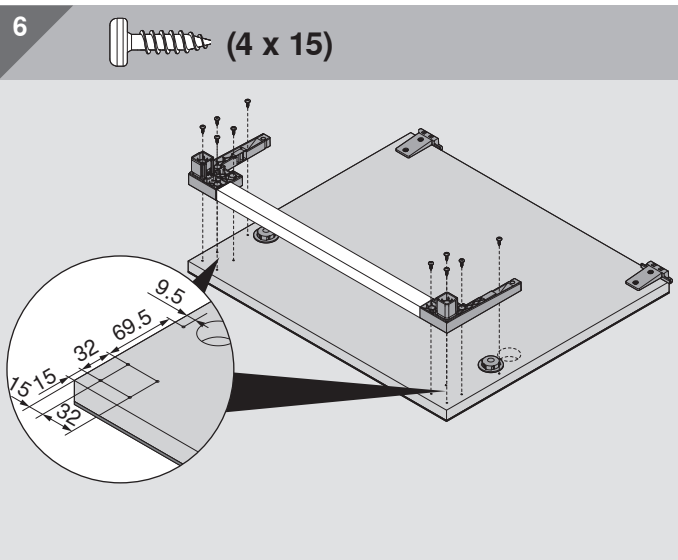

	X
LEGRABOX	53 mm
MERIVOBX	51 mm
TANDEMBOX	51 mm
MOVENTO	53 mm
TANDEM	53 mm

- SERVO-DRIVE**  
by Blum
- TIP-ON**  
by Blum
- TIP-ON BLUMOTION**  
by Blum

Julius Blum GmbH  
Furniture Fittings Mfg.  
6973 Höchst, Austria  
Tel.: +43 5578 705-0  
Fax: +43 5578 705-44  
E-mail: [info@blum.com](mailto:info@blum.com)  
[www.blum.com](http://www.blum.com)