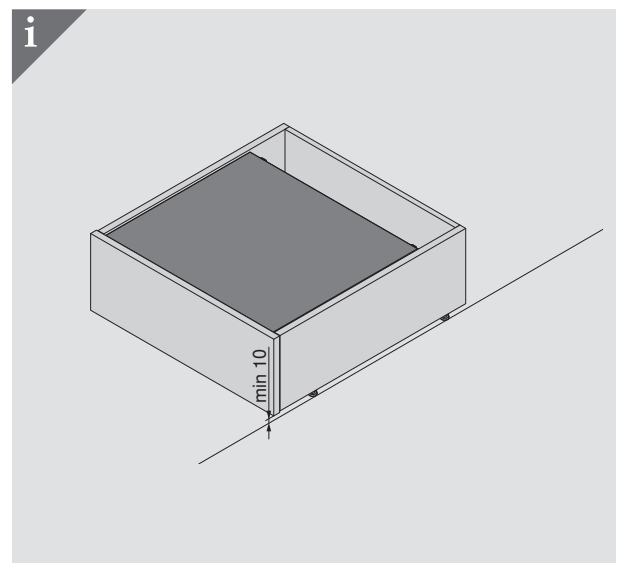

	X
LEGRABOX	53 mm
MERIVOBX	51 mm
TANDEMBOX	51 mm
MOVENTO	53 mm
TANDEM	53 mm

- SERVO-DRIVE**  
by Blum
- TIP-ON**  
by Blum
- TIP-ON BLUMOTION**  
by Blum

Julius Blum GmbH  
Furniture Fittings Mfg.  
6973 Höchst, Austria  
Tel.: +43 5578 705-0  
Fax: +43 5578 705-44  
E-mail: [info@blum.com](mailto:info@blum.com)  
[www.blum.com](http://www.blum.com)