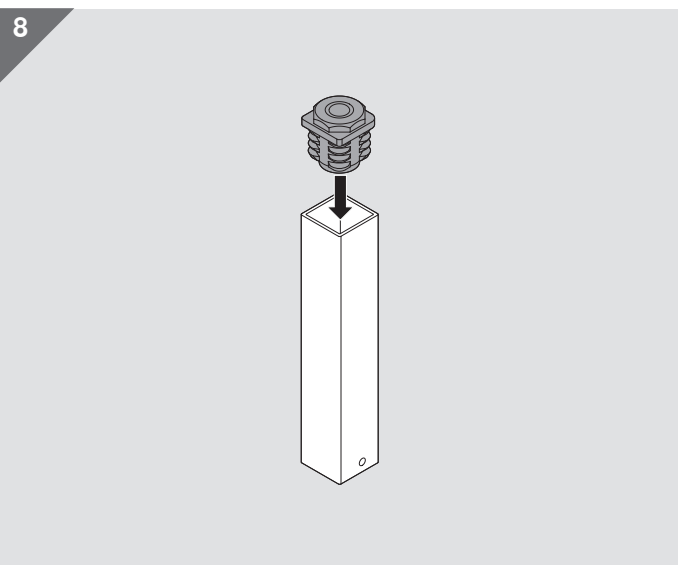

	X
LEGRABOX	53 mm
MERIVOBX	51 mm
TANDEMBOX	51 mm
MOVENTO	53 mm
TANDEM	53 mm

- SERVO-DRIVE**  
by Blum
- TIP-ON**  
by Blum
- TIP-ON BLUMOTION**  
by Blum

Julius Blum GmbH  
Furniture Fittings Mfg.  
6973 Höchst, Austria  
Tel.: +43 5578 705-0  
Fax: +43 5578 705-44  
E-mail: [info@blum.com](mailto:info@blum.com)  
[www.blum.com](http://www.blum.com)