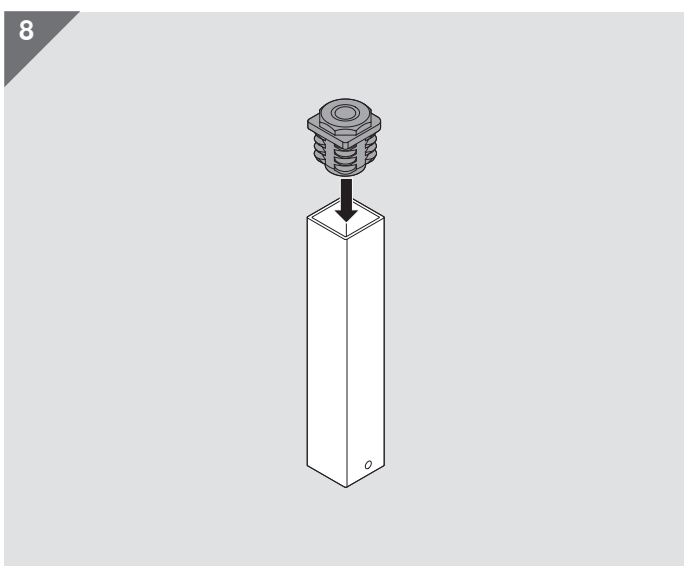

	X
LEGRABOX	53 mm
MERIVOBX	51 mm
TANDEMBOX	51 mm
MOVENTO	53 mm
TANDEM	53 mm

- SERVO-DRIVE**  
by Blum
- TIP-ON**  
by Blum
- TIP-ON BLUMOTION**  
by Blum

Julius Blum GmbH  
Furniture Fittings Mfg.  
6973 Höchst, Austria  
Tel.: +43 5578 705-0  
Fax: +43 5578 705-44  
E-mail: [info@blum.com](mailto:info@blum.com)  
[www.blum.com](http://www.blum.com)