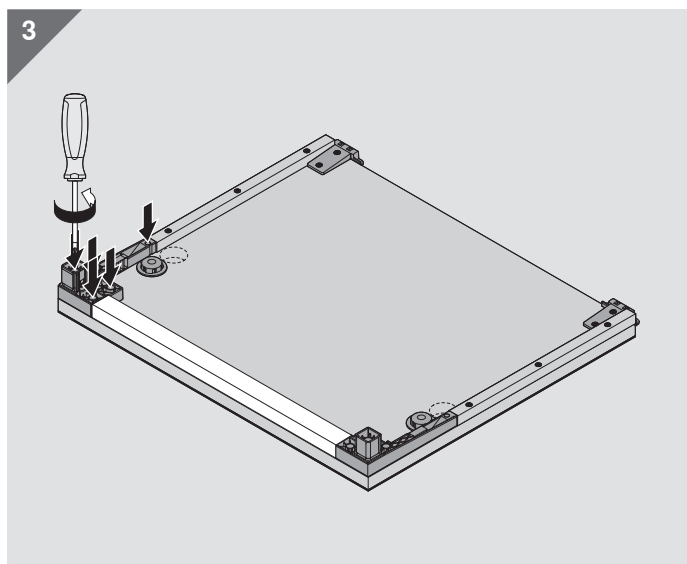

	X
LEGRABOX	53 mm
MERIVOBX	51 mm
TANDEMBOX	51 mm
MOVENTO	53 mm
TANDEM	53 mm

- SERVO-DRIVE**  
by Blum
- TIP-ON**  
by Blum
- TIP-ON BLUMOTION**  
by Blum

Julius Blum GmbH  
Furniture Fittings Mfg.  
6973 Höchst, Austria  
Tel.: +43 5578 705-0  
Fax: +43 5578 705-44  
E-mail: [info@blum.com](mailto:info@blum.com)  
[www.blum.com](http://www.blum.com)