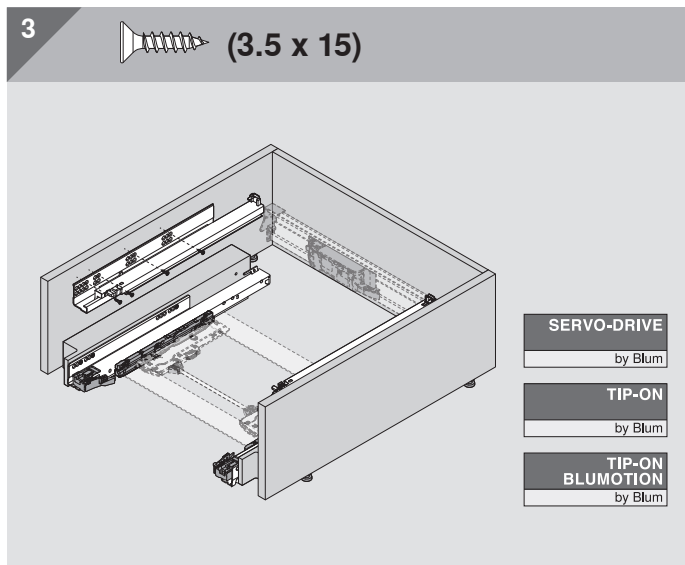

Eigenfertigung | In-house production |  
 Fabrication interne | Personalizzato |  
 Producción propia | Samodzielne  
 wykonanie | Собственное  
 изготовление | 自产

	X
LEGRABOX	50 mm
MERIVOBX	65 mm
TANDEMBOX	50 mm
MOVENTO	50 mm
TANDEM	50 mm

	X
LEGRABOX	53 mm
MERIVOBX	51 mm
TANDEMBOX	51 mm
MOVENTO	53 mm
TANDEM	53 mm

- SERVO-DRIVE**  
by Blum
- TIP-ON**  
by Blum
- TIP-ON BLUMOTION**  
by Blum

Julius Blum GmbH  
Furniture Fittings Mfg.  
6973 Höchst, Austria  
Tel.: +43 5578 705-0  
Fax: +43 5578 705-44  
E-mail: [info@blum.com](mailto:info@blum.com)  
[www.blum.com](http://www.blum.com)