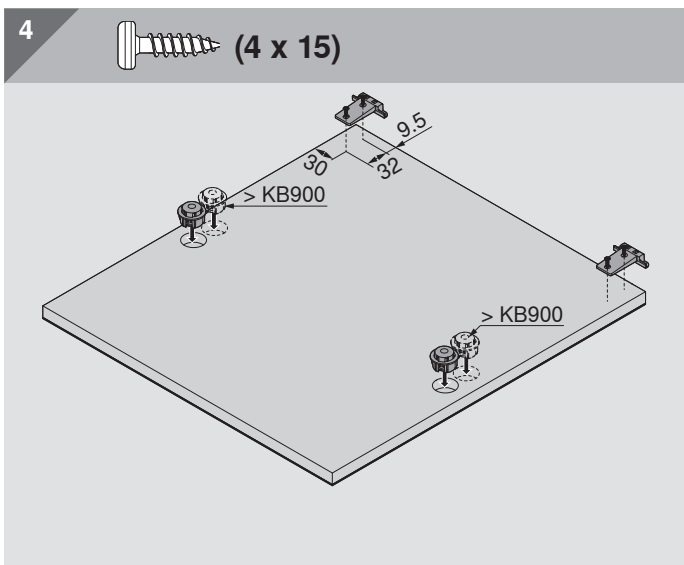

	X
LEGRABOX	53 mm
MERIVOBX	51 mm
TANDEMBOX	51 mm
MOVENTO	53 mm
TANDEM	53 mm

- SERVO-DRIVE**  
by Blum
- TIP-ON**  
by Blum
- TIP-ON BLUMOTION**  
by Blum

Julius Blum GmbH  
Furniture Fittings Mfg.  
6973 Höchst, Austria  
Tel.: +43 5578 705-0  
Fax: +43 5578 705-44  
E-mail: [info@blum.com](mailto:info@blum.com)  
[www.blum.com](http://www.blum.com)