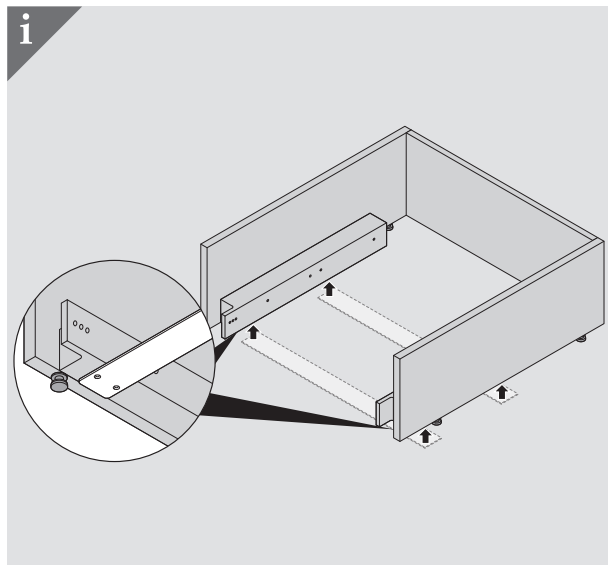

	X
LEGRABOX	53 mm
MERIVOBX	51 mm
TANDEMBOX	51 mm
MOVENTO	53 mm
TANDEM	53 mm

- SERVO-DRIVE**  
by Blum
- TIP-ON**  
by Blum
- TIP-ON BLUMOTION**  
by Blum

Julius Blum GmbH  
Furniture Fittings Mfg.  
6973 Höchst, Austria  
Tel.: +43 5578 705-0  
Fax: +43 5578 705-44  
E-mail: [info@blum.com](mailto:info@blum.com)  
[www.blum.com](http://www.blum.com)