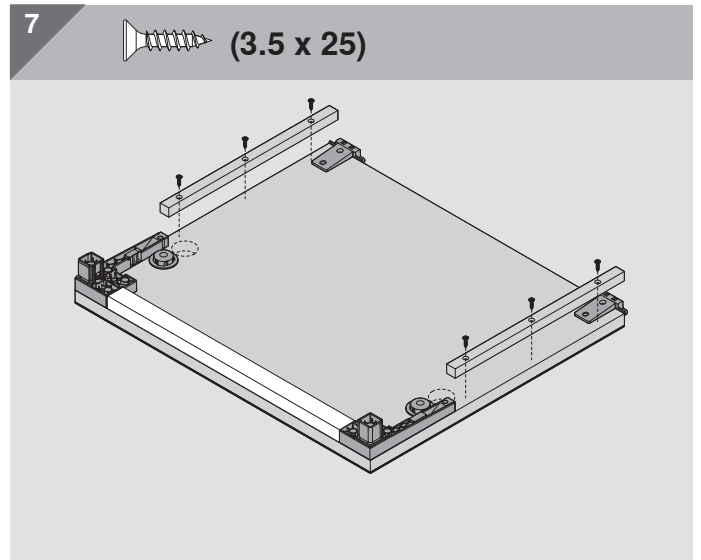

Eigenfertigung | In-house production |  
 Fabrication interne | Personalizzato |  
 Producción propia | Samodzielne  
 wykonanie | Собственное  
 изготовление | 自产

	X
LEGRABOX	50 mm
MERIVOBX	65 mm
TANDEMBOX	50 mm
MOVENTO	50 mm
TANDEM	50 mm

	X
LEGRABOX	53 mm
MERIVOBX	51 mm
TANDEMBOX	51 mm
MOVENTO	53 mm
TANDEM	53 mm

- SERVO-DRIVE**  
by Blum
- TIP-ON**  
by Blum
- TIP-ON BLUMOTION**  
by Blum

Julius Blum GmbH  
Furniture Fittings Mfg.  
6973 Höchst, Austria  
Tel.: +43 5578 705-0  
Fax: +43 5578 705-44  
E-mail: [info@blum.com](mailto:info@blum.com)  
[www.blum.com](http://www.blum.com)