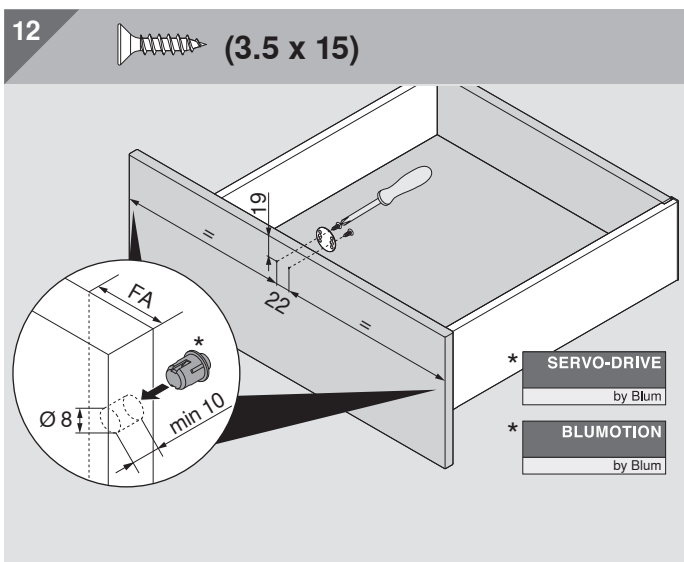

	X
LEGRABOX	53 mm
MERIVOBX	51 mm
TANDEMBOX	51 mm
MOVENTO	53 mm
TANDEM	53 mm

- SERVO-DRIVE**  
by Blum
- TIP-ON**  
by Blum
- TIP-ON BLUMOTION**  
by Blum

Julius Blum GmbH  
Furniture Fittings Mfg.  
6973 Höchst, Austria  
Tel.: +43 5578 705-0  
Fax: +43 5578 705-44  
E-mail: [info@blum.com](mailto:info@blum.com)  
[www.blum.com](http://www.blum.com)