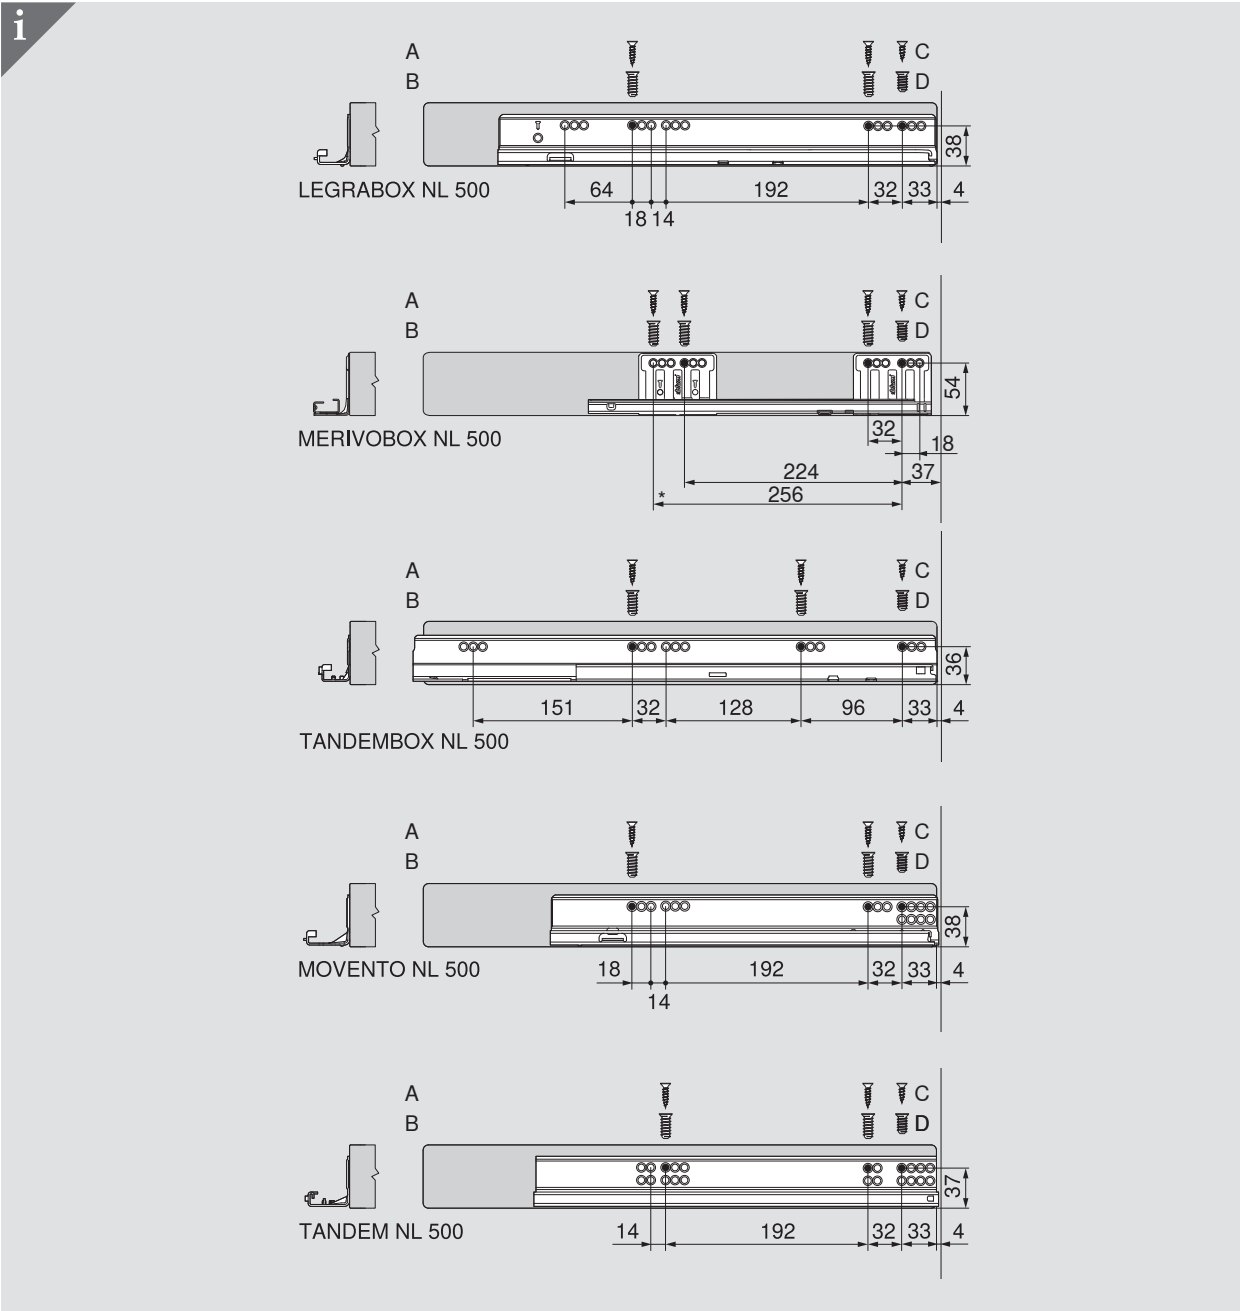

Rücksprung | Recess | Retrait |  
 Rientranza | Retroceso | częściowo  
 zlicowany | смещение вовнутрь | 缩进

SPACE STEP

Holz-Distanzleisten | Wood spacer strip |  
 Entretoise bois | Distanziatore legno |  
 Regla distanciadora de madera |  
 Drewniana listwa dystansowa | 木质垫条

Eigenfertigung | In-house production |  
 Fabrication interne | Personalizzato |  
 Producción propia | Samodzielne  
 wykonanie | Собственное  
 изготовление | 自产

	X
LEGRABOX	50 mm
MERIVOBX	65 mm
TANDEMBOX	50 mm
MOVENTO	50 mm
TANDEM	50 mm