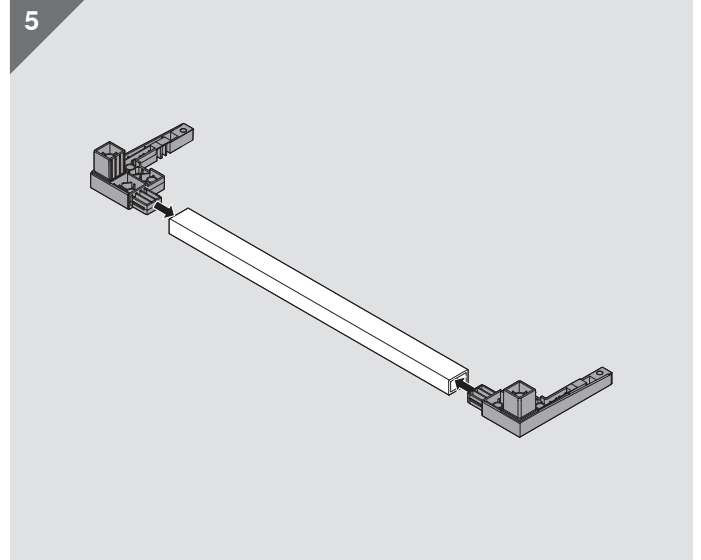

	X
LEGRABOX	53 mm
MERIVOBX	51 mm
TANDEMBOX	51 mm
MOVENTO	53 mm
TANDEM	53 mm

- SERVO-DRIVE**  
by Blum
- TIP-ON**  
by Blum
- TIP-ON BLUMOTION**  
by Blum

Julius Blum GmbH  
Furniture Fittings Mfg.  
6973 Höchst, Austria  
Tel.: +43 5578 705-0  
Fax: +43 5578 705-44  
E-mail: [info@blum.com](mailto:info@blum.com)  
[www.blum.com](http://www.blum.com)