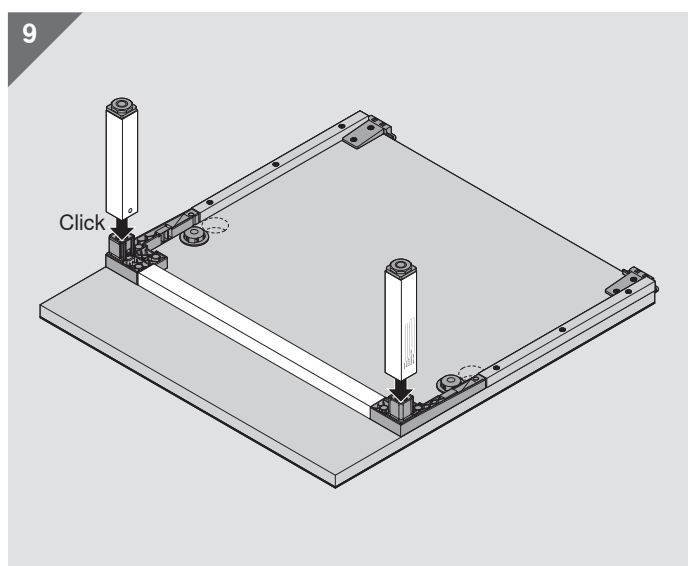

	X
LEGRABOX	53 mm
MERIVOBX	51 mm
TANDEMBOX	51 mm
MOVENTO	53 mm
TANDEM	53 mm

- SERVO-DRIVE**  
by Blum
- TIP-ON**  
by Blum
- TIP-ON BLUMOTION**  
by Blum

Julius Blum GmbH  
Furniture Fittings Mfg.  
6973 Höchst, Austria  
Tel.: +43 5578 705-0  
Fax: +43 5578 705-44  
E-mail: [info@blum.com](mailto:info@blum.com)  
[www.blum.com](http://www.blum.com)