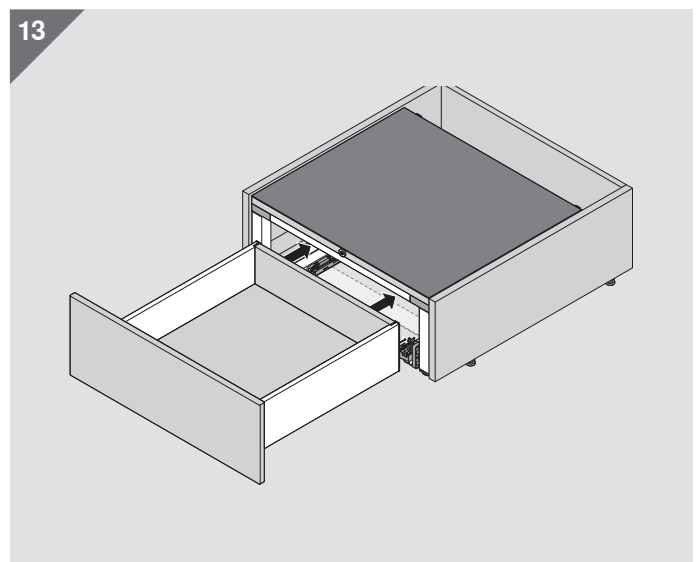

	X
LEGRABOX	53 mm
MERIVOBX	51 mm
TANDEMBOX	51 mm
MOVENTO	53 mm
TANDEM	53 mm

- SERVO-DRIVE**  
by Blum
- TIP-ON**  
by Blum
- TIP-ON BLUMOTION**  
by Blum

Julius Blum GmbH  
Furniture Fittings Mfg.  
6973 Höchst, Austria  
Tel.: +43 5578 705-0  
Fax: +43 5578 705-44  
E-mail: [info@blum.com](mailto:info@blum.com)  
[www.blum.com](http://www.blum.com)