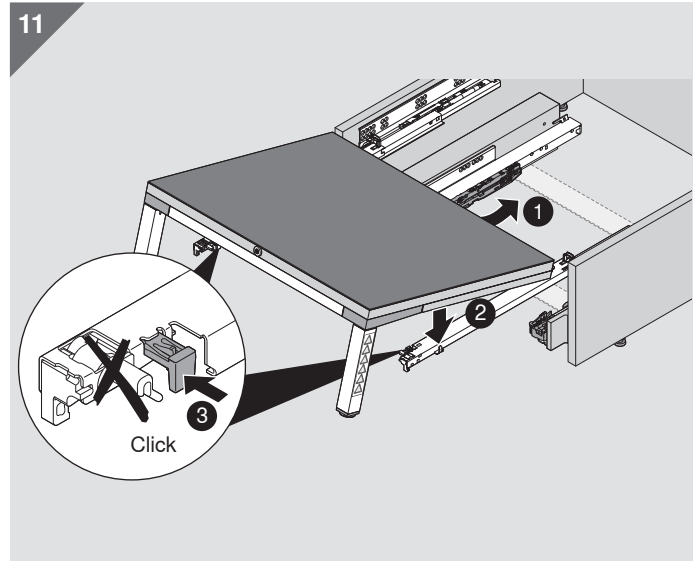

	X
LEGRABOX	53 mm
MERIVOBX	51 mm
TANDEMBOX	51 mm
MOVENTO	53 mm
TANDEM	53 mm

- SERVO-DRIVE**  
by Blum
- TIP-ON**  
by Blum
- TIP-ON BLUMOTION**  
by Blum

Julius Blum GmbH  
Furniture Fittings Mfg.  
6973 Höchst, Austria  
Tel.: +43 5578 705-0  
Fax: +43 5578 705-44  
E-mail: [info@blum.com](mailto:info@blum.com)  
[www.blum.com](http://www.blum.com)